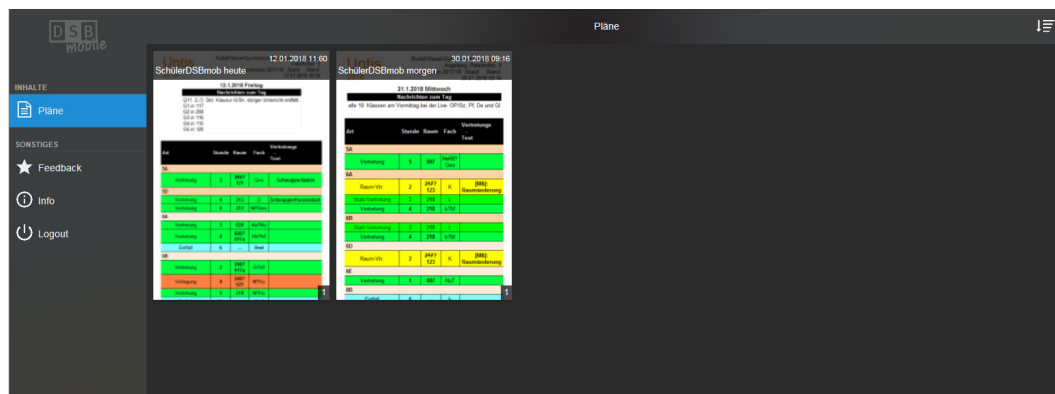

Aktuellen Vertretungsplan auf DSBmobile einsehen

Öffnen Sie bitte an Ihrem Rechner die Internetseite:

<https://www.dsbmobile.de>

Geben Sie anschließend Benutzer und Passwort in den entsprechenden Feldern ein.

Benutzer:

153922

Passwort:

DieselVerMobile

Sie sehen nun den Vertretungsplan Ihrer Kinder jeweils für den aktuellen (SchülerDSBmob heute) und den folgenden Tag (SchülerDSBmob morgen) mit den Stunden, Räumen und Fächern, allerdings ohne Lehrerkürzel.

Die Pläne sind nach Klassen sortiert, der Wahlunterricht steht ganz am Ende der Pläne.

Erfahrungsgemäß kann es manchmal etwas Zeit in Anspruch nehmen, bis die Anzeige beider Seiten erscheint, das liegt an der Aktualisierung der Dateien auf der Webseite. Mit etwas Geduld sollten Sie aber immer beide Pläne einsehen können.